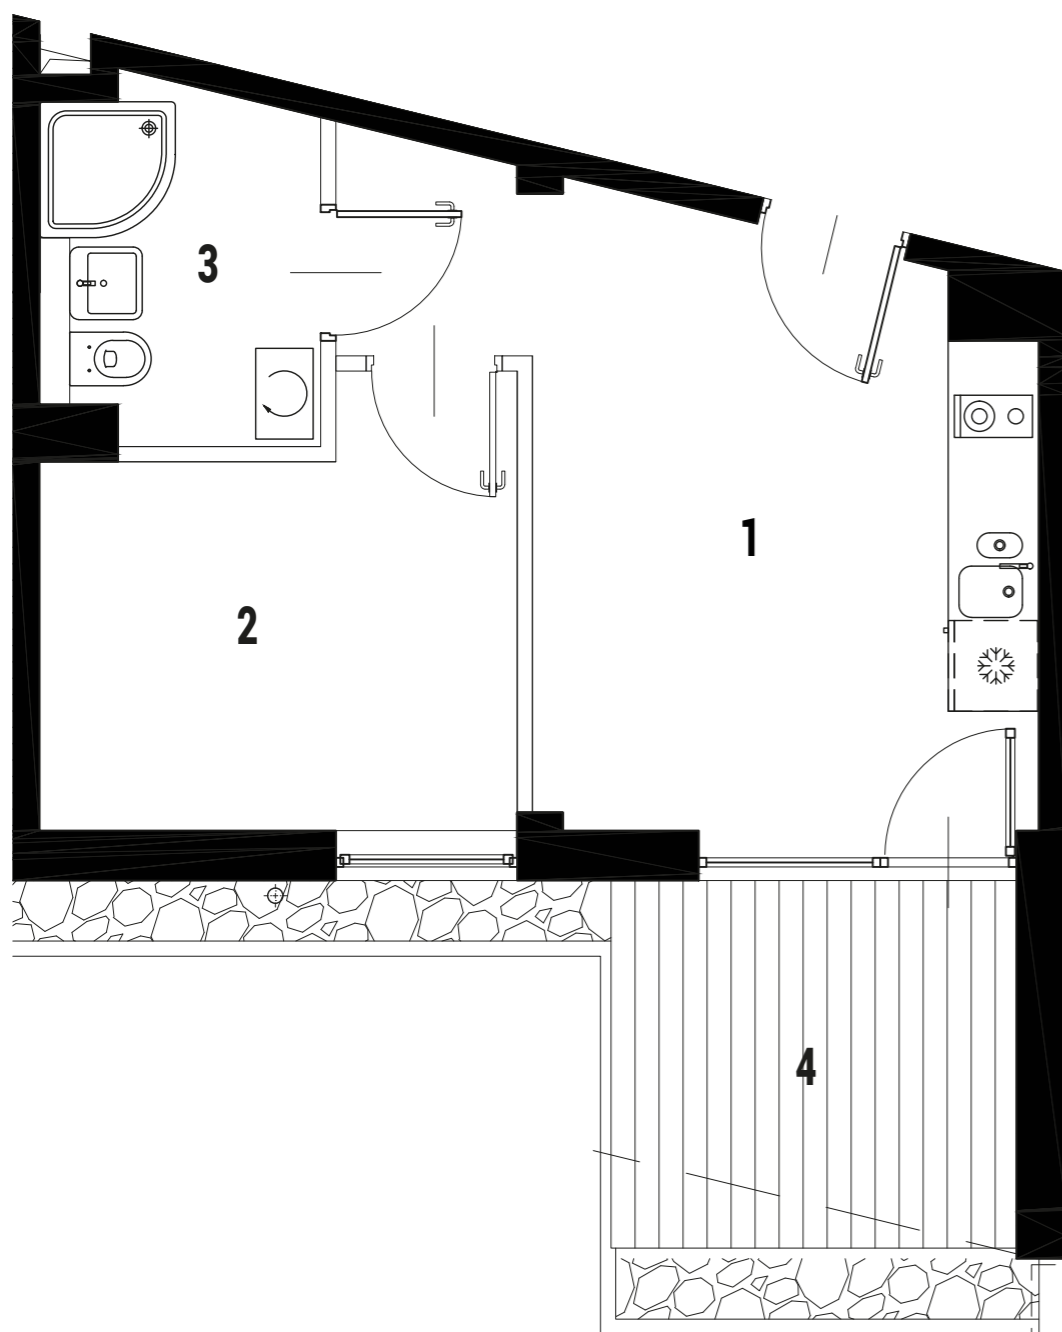

ENKLAWA
krynica morska

www.enklawakrynica.pl

Biuro sprzedaży: +48 785 800 700

KONDYGNACJA **PARTER**

NR **B8**

POWIERZCHNIA **27,72 m²**

RZUT MIESZKANIA

LOKALIZACJA W BUDYNKU

1	POKÓJ Z ANEKSEM KUCHENNYM	15,24 m ²
2	POKÓJ	8,59 m ²
3	ŁAZIENKA	3,89 m ²
4	TARAS	6,51 m ²
POWIERZCHNIA LOKALU:		27,72 m²