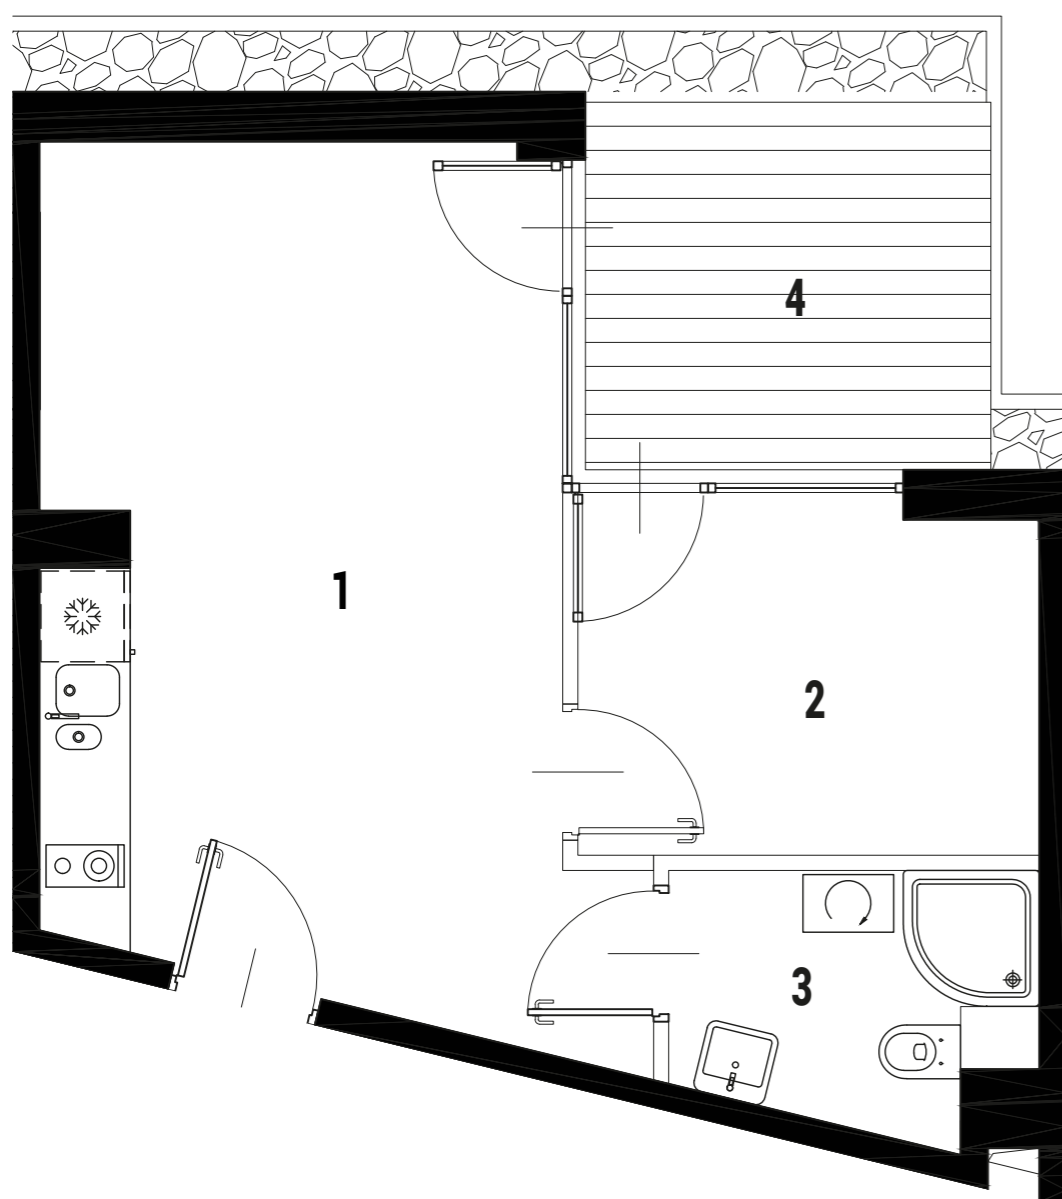

ENKLAWA
krynica morska

www.enklawakrynica.pl

Biuro sprzedaży: +48 785 800 700

KONDYGNACJA **PARTER**

NR **B4**

POWIERZCHNIA **30,41 m²**

RZUT MIESZKANIA

LOKALIZACJA W BUDYNKU

1	POKÓJ Z ANEKSEM KUCHENNYM	19,92 m ²
2	POKÓJ	6,92 m ²
3	ŁAZIENKA	3,57 m ²
4	TARAS	6,51 m ²
POWIERZCHNIA LOKALU:		30,41 m²