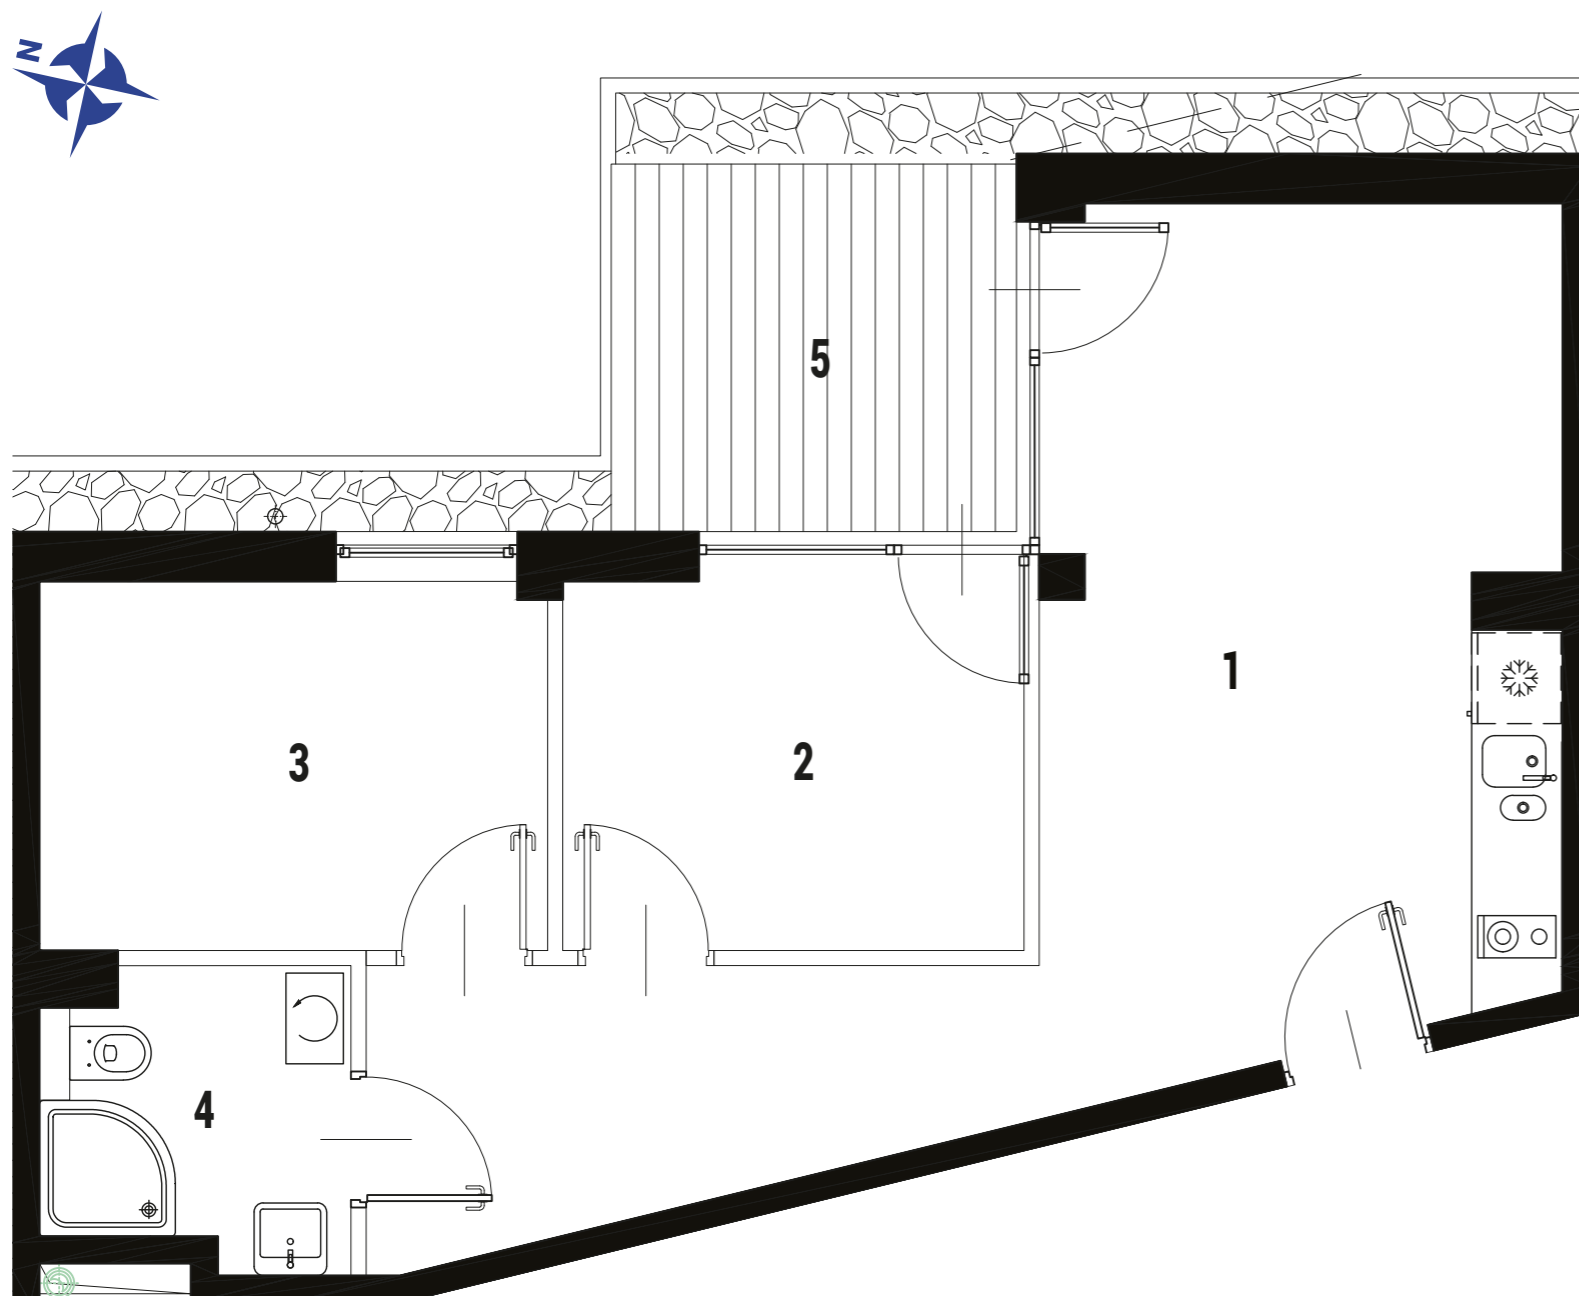

ENKLAWA
krynica morska

www.enklawakrynica.pl

Biuro sprzedaży: +48 785 800 700

KONDYGNACJA **PARTER**

NR **A3**

POWIERZCHNIA **45,67 m²**

RZUT MIESZKANIA

LOKALIZACJA W BUDYNKU

1	POKÓJ Z ANEKSEM KUCHENNYM	26,11 m ²
2	POKÓJ	7,66 m ²
3	POKÓJ	8,33 m ²
4	ŁAZIENKA	3,57 m ²
5	TARAS	6,51 m ²
POWIERZCHNIA LOKALU:		45,67 m²